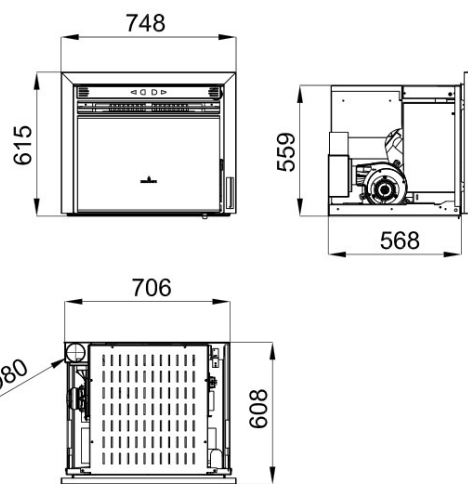

Dada a melhoria contínua de nossos produtos e melhorar o nosso processo de fabricação, tamanho, estética e especificações de produtos estão sujeitos a alteração sem aviso prévio da nossa empresa.

www.bronpi.com