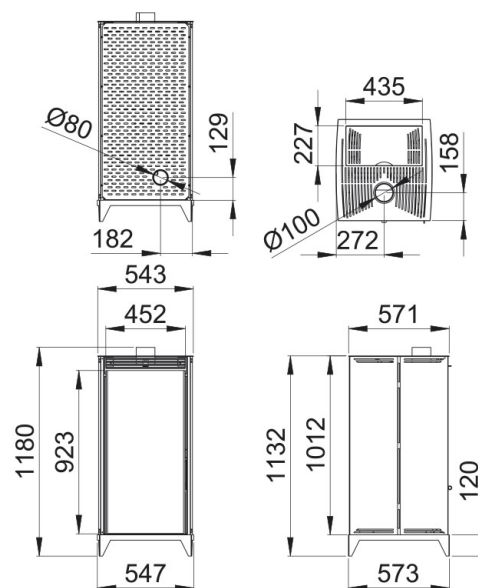

Caratteristiche

- Sistema Dupla Combustão
- Sistema Dual Camera
- Sistema di vetro pulito
- Modello progettato per un facile accesso alla manutenzione
- Sistema anti-ritorno di fiamma
- Valvola di sovrappressione della camera
- Potenza max: 11kw
- Potenza (Kw) max-min: 9-5kw
- Rendimento (%): 80-80%
- Consumo max-min (kg/h): 2,5-1,4kg/h
- Volume riscaldabile (m3): 225m3
- Capacità di deposito (Kg): 17kg
- Interno metallico
- Autonomia (h) (min-max): 7,5-14h
- Peso (Kg): 110kg
- Diametro di uscita di fumi (mm): 100mm
- Diametro di aspirazione di aria (mm): 80mm