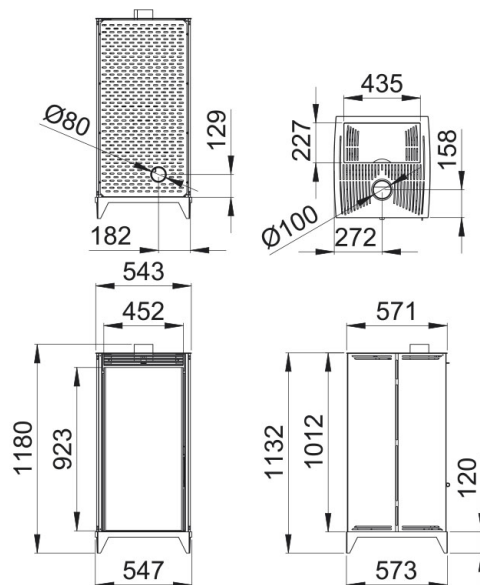

Traits

- Sistema Double Combustion
- Sistema double chambre
- Sistema verre propre
- Modelo conçu pour faciliter l'accès à la maintenance
- Sistema anti-retour de flamme
- Soupape de surpression de la chambre
- Puissance max: 11kw
- Puissance(kW) max-min: 9-5kw
- Rendement (%): 80-80%
- Consumo max-min (kg/h): 2,5-1,4
- Volumen chauffé (m3): 225m3
- Capacidad del reservior (Kg): 17kg
- Interior metálico
- Autonomia (h) min-max: 7,5-14h
- Poids (kg): 110kg
- Diamètre sortie des fumées (mm): 100mm
- Diamètre entrée de l'air (mm): 80mm