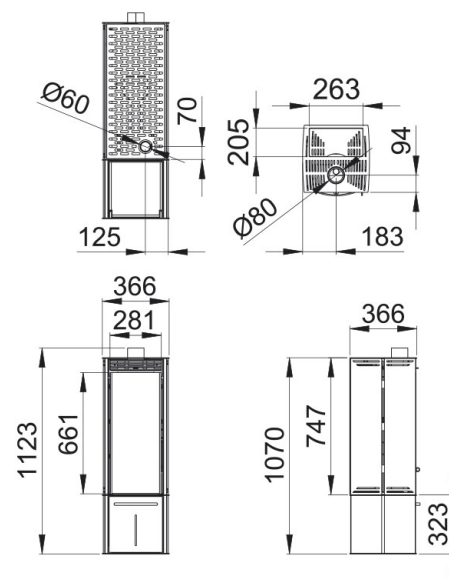

## Características

- Sistema Dupla Combustão
- Sistema Dupla Câmara
- Sistema Cristal Limpo
- Modelo desenhado para uma fácil manutenção técnica.
- Sistema anti-retorno de chama
- Válvula de sobrepressão da câmara
- Potência max: 6kw
- Potência (kW) max-min: 5-3kw
- Rendimento (%): 83-89%
- Consumo max-min (kg/h): 1,5-0,9kg/h
- Volume de aquecimento (m3): 125m3
- Capacidade do depósito (Kg): 7,5kg
- Interior metálico
- Autonomía (h) (mín-máx): 5-7h
- Peso (Kg): 75kg
- Diámetro saída de fumos (mm): 80mm
- Diámetro entrada de ar (mm): 60mm