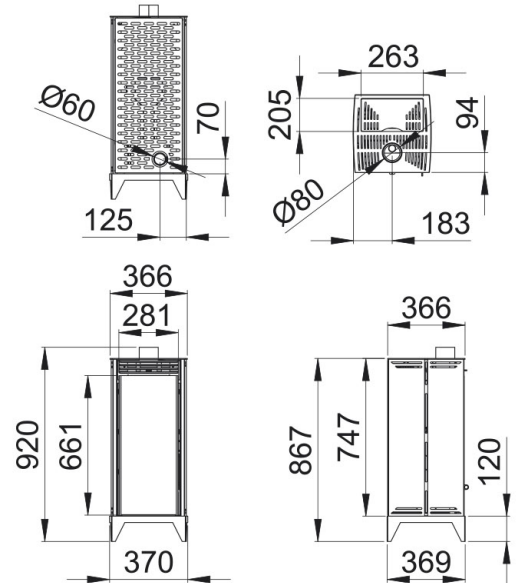

Caratteristiche

- Sistema Dupla Combustão
- Sistema Dual Camera
- Sistema di vetro pulito
- Modello progettato per un facile accesso alla manutenzione
- Sistema anti-ritorno di fiamma
- Valvola di sovrappressione della camera
- Potenza max: 6kw
- Potenza (Kw) max-min: 5-3kw
- Rendimento (%): 83-89%
- Consumo max-min (kg/h): 1,5-0,9kg/h
- Volume riscaldabile (m3): 125m3
- Capacità di deposito (Kg): 7,5kg
- Interno metallico
- Autonomia (h) (min-max): 5-7h
- Peso (Kg): 65kg
- Diametro di uscita di fumi (mm): 80mm
- Diametro di aspirazione di aria (mm): 60mm