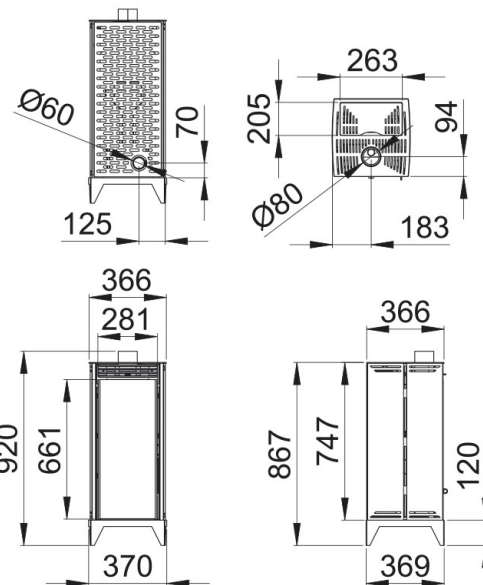

Características

- Sistema Dupla Combustão
- Sistema Dupla Câmara
- Sistema Cristal Limpo
- Modelo desenhado para uma fácil manutenção técnica.
- Sistema anti-retorno de chama
- Válvula de sobreprensão da câmara
- Potência max: 6kw
- Potência (kW) max-min: 5-3kw
- Rendimento (%): 83-89%
- Consumo max-min (kg/h): 1,5-0,9kg/h
- Volume de aquecimento (m³): 125m³
- Capacidade do depósito (Kg): 7,5kg
- Interior metálico
- Autonomía (h) (mín-máx): 5-7h
- Peso (Kg): 65kg
- Diámetro saída de fumos (mm): 80mm
- Diámetro entrada de ar (mm): 60mm