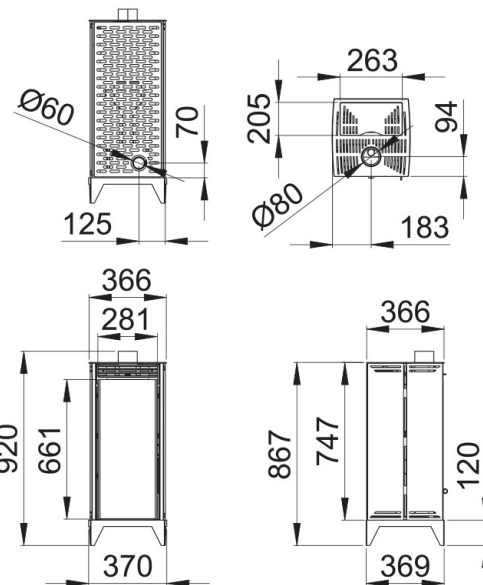

Traits

- Sistema Double Combustion
- Sistema double chambre
- Sistema verre propre
- Modelo conçu pour faciliter l'accès à la maintenance
- Sistema anti-retour de flamme
- Soupape de surpression de la chambre
- Puissance max: 6kw
- Puissance(kW) max-min: 5-3kw
- Rendement (%): 83-89%
- Consommation max-min (kg/h): 1,5-0,9
- Volume chauffé (m3): 125m3
- Capacité du réservoir (Kg): 7,5kg
- Intérieur métallique
- Autonomie (h) min-max: 5-7h
- Poids (kg): 65kg
- Diamètre sortie des fumées (mm): 80mm
- Diamètre entrée de l'air (mm): 60mm