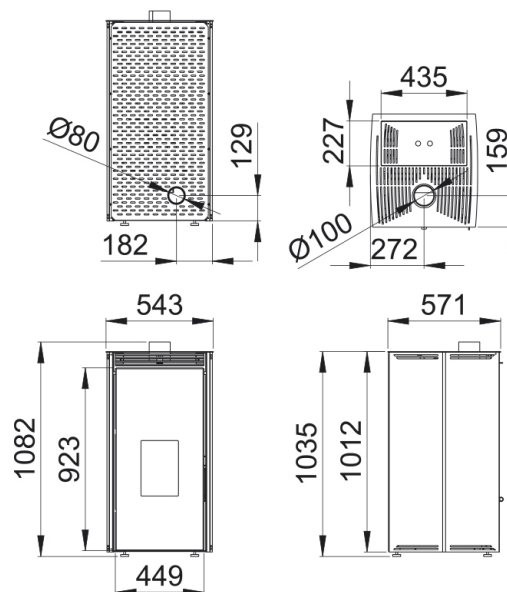

100

100

80

11

## Caratteristiche

- Sistema Dupla Combustão
- Sistema Dual Camera
- Sistema di vetro pulito
- Modello progettato per un facile accesso alla manutenzione
- Sistema anti-ritorno di fiamma
- Valvola di sovrappressione della camera
- Potenza max: 11kw
- Potenza (Kw) max-min: 9-5kw
- Rendimento (%): 80-80%
- Consumo max-min (kg/h): 2,5-1,4kg/h
- Volume riscaldabile (m3): 225m3
- Capacità di deposito (Kg): 17kg
- Interno metallico
- Autonomia (h) (min-max): 7,5-14h
- Peso (Kg): 100kg
- Diametro di uscita di fumi (mm): 100mm
- Diametro di aspirazione di aria (mm): 80mm