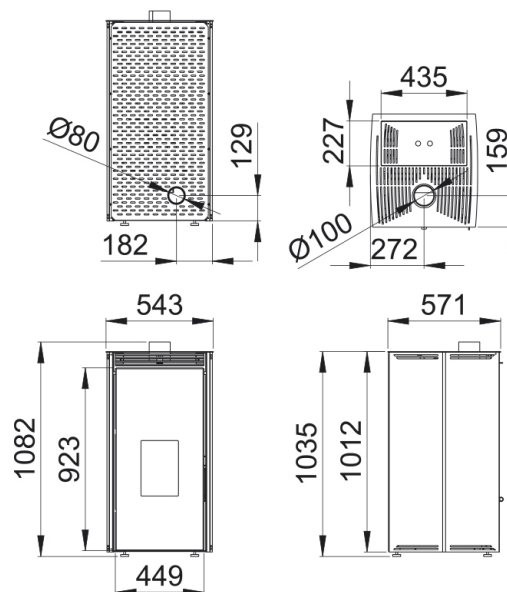

Serie Free  
la nueva estufa de pellet sin electricidad

9-5

80-80

2,5-1,4

225

17

7,5-14

100

100

80

11

Traits

- Système Double Combustion
- Système double chambre
- Système verre propre
- Modèle conçu pour faciliter l'accès à la maintenance
- Système anti-retour de flamme
- Soupape de surpression de la chambre
- Puissance max: 11kw
- Puissance(kW) max-min: 9-5kw
- Rendement (%): 80-80%
- Consommation max-min (kg/h): 2,5-1,4
- Volume chauffé (m3): 225m3
- Capacité du réservoir (Kg): 17kg
- Intérieur métallique
- Autonomie (h) min-max: 7,5-14h
- Poids (kg): 100kg
- Diamètre sortie des fumées (mm): 100mm
- Diamètre entrée de l'air (mm): 80mm