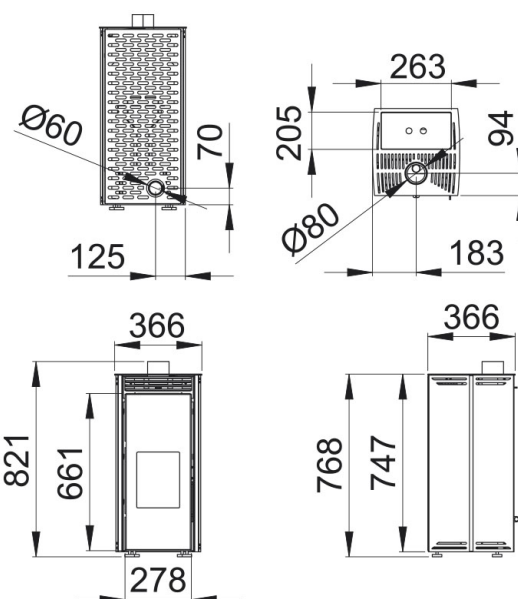

Serie Free

la nueva estufa de pellet sin electricidad

Traits

- Sistema Double Combustion
- Sistema doble cámara
- Sistema vidrio propio
- Modelo diseñado para facilitar el acceso a la mantenimiento
- Sistema anti-retorno de flama
- Válvula de sobrepresión de la cámara
- Potencia máx: 6kw
- Potencia(kW) máx-min: 5-3kw
- Rendimiento (%): 83-89%
- Consumo máx-min (kg/h): 1,5-0,9
- Volumen calentado (m3): 125m3
- Capacidad del depósito (Kg): 7,5kg
- Interior metálico
- Autonomía (h) min-máx: 5-7h
- Peso (kg): 60kg
- Diámetro salida de las cenizas (mm): 80mm
- Diámetro entrada de l'air (mm): 60mm