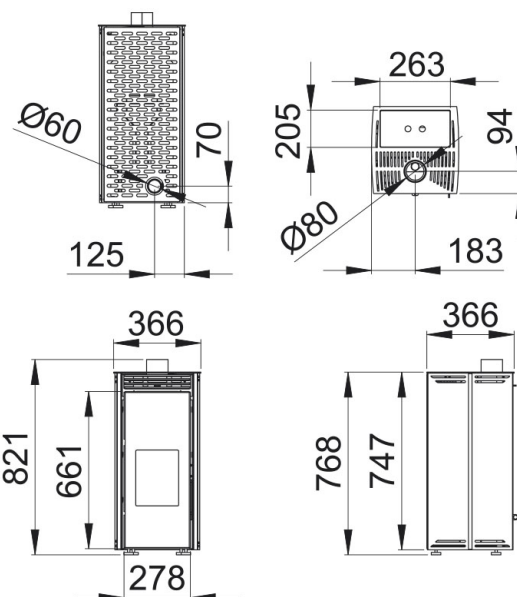

60

Traits

- Système Double Combustion
- Système double chambre
- Système verre propre
- Modèle conçu pour faciliter l'accès à la maintenance
- Système anti-retour de flamme
- Soupape de surpression de la chambre
- Puissance max: 6kw
- Puissance(kW) max-min: 5-3kw
- Rendement (%): 83-89%
- Consommation max-min (kg/h): 1,5-0,9
- Volume chauffé (m3): 125m3
- Capacité du réservoir (Kg): 7,5kg
- Intérieur métallique
- Autonomie (h) min-max: 5-7h
- Poids (kg): 60kg
- Diamètre sortie des fumées (mm): 80mm
- Diamètre entrée de l'air (mm): 60mm