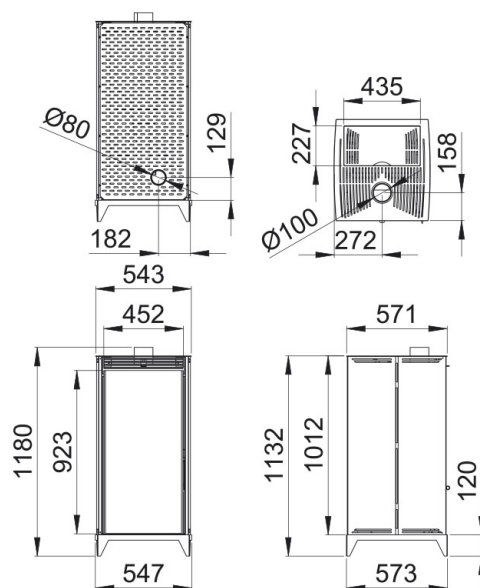

Características

- Sistema de Doble Combustión
- Sistema de Doble Cámara
- Sistema de Cristal Limpio
- Modelo diseñado para un fácil acceso a mantenimientos
- Sistema de anti-retorno de llama
- Válvula de sobrepresión de la cámara
- Potencia máx: 11kw
- Potencia máx-mín (kW): 9-5 kw
- Rendimiento (%): 80-80%
- Consumo máx-mín (kg/h): 2,5-1,4
- Volumen calefactable (m3): 225m3
- Capacidad del depósito (kg): 17kg
- Interior metálico
- Autonomía mín-máx (h.): 7,5-14h
- Peso (kg): 110kg
- Diámetro salida de humos (mm): 100mm
- Diámetro aspiración de aire (mm): 80mm