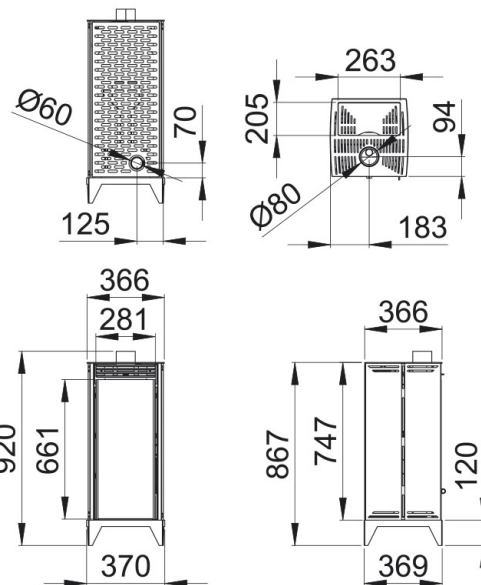

Características

- Sistema de Doble Combustión
- Sistema de Doble Cámara
- Sistema de Cristal Limpio
- Modelo diseñado para un fácil acceso a mantenimientos
- Sistema de anti-retorno de llama
- Válvula de sobrepresión de la cámara
- Potencia máx: 6kw
- Potencia máx-mín (kW): 5-3 kw
- Rendimiento (%): 83-89%
- Consumo máx-mín (kg/h): 1,5-0,9
- Volumen calefactable (m3): 125m3
- Capacidad del depósito (kg): 7,5kg
- Interior metálico
- Autonomía mín-máx (h.): 5-7h
- Peso (kg): 65kg
- Diámetro salida de humos (mm): 80mm
- Diámetro aspiración de aire (mm): 60mm