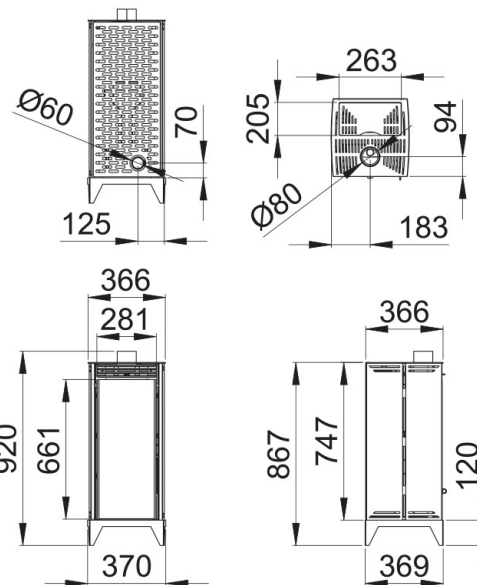

Características

- Sistema de Doble Combustión
- Sistema de Doble Cámara
- Sistema de Cristal Limpio
- Modelo diseñado para un fácil acceso a mantenimientos
- Sistema de anti-retorno de llama
- Válvula de sobrepresión de la cámara
- Potencia máx: 6kw
- Potencia máx-mín (kW): 5-3 kw
- Rendimiento (%): 83-89%
- Consumo máx-mín (kg/h): 1,5-0,9
- Volumen calefactable (m3): 125m3
- Capacidad del depósito (kg): 7,5kg
- Interior metálico
- Autonomía mín-máx (h.): 5-7h
- Peso (kg): 65kg
- Diámetro salida de humos (mm): 80mm
- Diámetro aspiración de aire (mm): 60mm