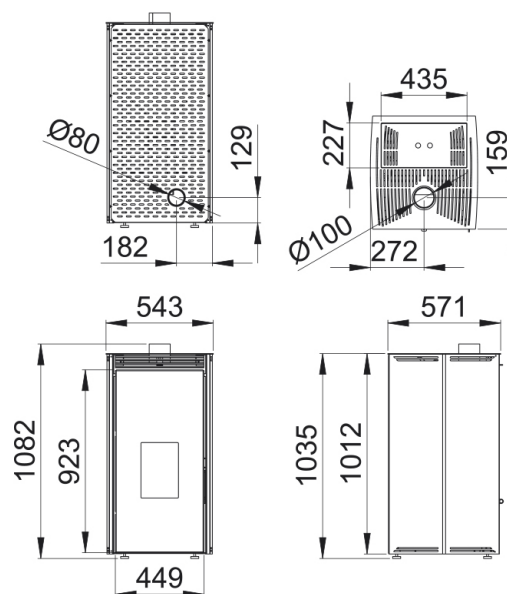

Serie Free

la nueva estufa de pellet sin electricidad

Características

- Sistema de Doble Combustión
- Sistema de Doble Cámara
- Sistema de Cristal Limpio
- Modelo diseñado para un fácil acceso a mantenimientos
- Sistema de anti-retorno de llama
- Válvula de sobrepresión de la cámara
- Potencia máx: 11kw
- Potencia máx-mín (kW): 9-5 kw
- Rendimiento (%): 80-80%
- Consumo máx-mín (kg/h): 2,5-1,4
- Volumen calefactable (m3): 225m3
- Capacidad del depósito (kg): 17kg
- Interior metálico
- Autonomía mín-máx (h.): 7,5-14h
- Peso (kg): 100kg
- Diámetro salida de humos (mm): 100mm
- Diámetro aspiración de aire (mm): 80mm