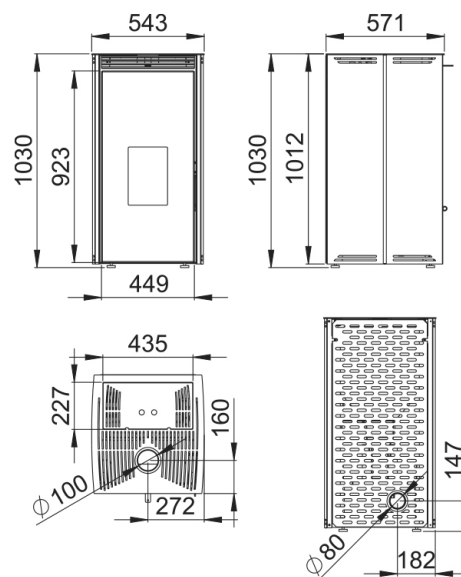

100

100

80

11

Características

- Sistema de Doble Combustión
- Sistema de Doble Cámara
- Sistema de Cristal Limpio
- Modelo diseñado para un fácil acceso a mantenimientos
- Sistema de anti-retorno de llama
- Válvula de sobrepresión de la cámara
- Potencia máx: 11kw
- Potencia máx-mín (kW): 9-5 kw
- Rendimiento (%): 80-80%
- Consumo máx-mín (kg/h): 2,5-1,4
- Volumen calefactable (m3): 225m3
- Capacidad del depósito (kg): 17kg
- Interior metálico
- Autonomía mín-máx (h.): 7,5-14h
- Peso (kg): 100kg
- Diámetro salida de humos (mm): 100mm
- Diámetro aspiración de aire (mm): 80mm