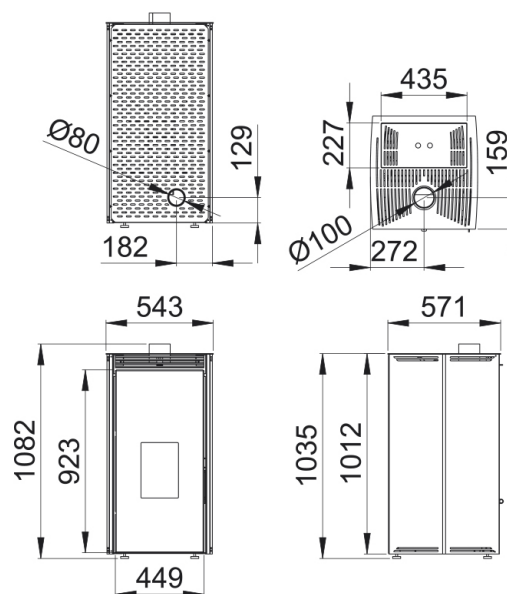

7,5-14

100

100

80

11

Características

- Sistema de Doble Combustión
- Sistema de Doble Cámara
- Sistema de Cristal Limpio
- Modelo diseñado para un fácil acceso a mantenimientos
- Sistema de anti-retorno de llama
- Válvula de sobrepresión de la cámara
- Potencia máx: 11kw
- Potencia máx-mín (kW): 9-5 kw
- Rendimiento (%): 80-80%
- Consumo máx-mín (kg/h): 2,5-1,4
- Volumen calefactable (m3): 225m3
- Capacidad del depósito (kg): 17kg
- Interior metálico
- Autonomía mín-máx (h.): 7,5-14h
- Peso (kg): 100kg
- Diámetro salida de humos (mm): 100mm
- Diámetro aspiración de aire (mm): 80mm