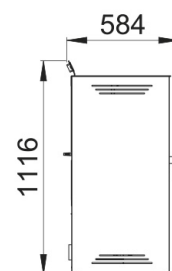

				KIT WIFI KIT CANALIZAÇÃO					

Características

- OPCIONAL KIT CANALIZAÇÃO
- Oasys Plus
- Sistema Dupla Câmara
- Sistema Cristal Limpo
- Sistema de regulalação
- Modelo desenhado para uma fácil manutenção técnica.
- Equipamento compatível com KIT WIFI
- Programável
- Sistema anti-retorno de chama
- Válvula de sobrepresão da câmara
- Potência max: 11,7kw
- Potência (kW) max-min: 10,5-4,5kw
- Rendimento (%): 91-93%
- Consumo max-min (kg/h): 2,5-1,1kg/h
- Consumo de potência (W): 70-300W
- Volume de aquecimento (m3): 275m3
- Capacidade do depósito (Kg): 19kg
- Interior fundição
- Queimador em fundição
- Autonomía (h) (mín-máx): 7,6-19h
- Peso (Kg): 135kg
- Diámetro saída de fumos (mm): 80mm
- Diámetro entrada de ar (mm): 50mm
- Ventilação forçada: 1x430