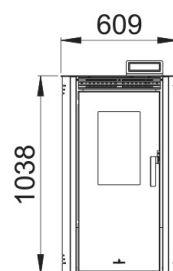

				KIT WIFI KIT CANALIZAÇÃO					

Características

- OPCIONAL KIT CANALIZAÇÃO
- Oasys Plus
- Sistema Dupla Câmara
- Sistema Cristal Limpo
- Sistema de regulalação
- Modelo desenhado para uma fácil manutenção técnica.
- Equipamento compatível com KIT WIFI
- Programável
- Sistema anti-retorno de chama
- Válvula de sobrepresão da câmara
- Potência max: 11,7kw
- Potência (kW) max-min: 10,5-4,5kw
- Rendimento (%): 91-93%
- Consumo max-min (kg/h): 2,5-1,1kg/h
- Consumo de potência (W): 70-300W
- Volume de aquecimento (m3): 275m3
- Capacidade do depósito (Kg): 19kg
- Interior fundição
- Queimador em fundição
- Autonomía (h) (mín-máx): 7,6-19h
- Peso (Kg): 135kg
- Diámetro saída de fumos (mm): 80mm
- Diámetro entrada de ar (mm): 50mm
- Ventilação forçada: 1x430