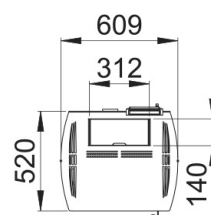

				KIT WIFI KIT CANALIZAÇÃO					

Características

- OPCIONAL KIT CANALIZAÇÃO
- Oasys Plus
- Sistema Dupla Câmara
- Sistema Cristal Limpo
- Sistema de regulalação
- Modelo desenhado para uma fácil manutenção técnica.
- Equipamento compatível com KIT WIFI
- Programável
- Sistema anti-retorno de chama
- Válvula de sobrepresão da câmara
- Potência max: 11,7kw
- Potência (kW) max-min: 10,5-4,5kw
- Rendimento (%): 91-93%
- Consumo max-min (kg/h): 2,5-1,1kg/h
- Consumo de potência (W): 70-300W
- Volume de aquecimento (m3): 275m3
- Capacidade do depósito (Kg): 19kg
- Interior fundição
- Queimador em fundição
- Autonomía (h) (mín-máx): 7,6-19h
- Peso (Kg): 135kg
- Diámetro saída de fumos (mm): 80mm
- Diámetro entrada de ar (mm): 50mm
- Ventilação forçada: 1x430