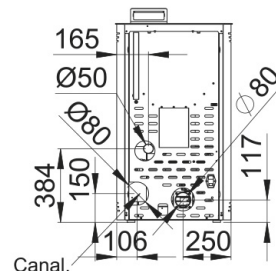

				KIT WIFI KIT CANALIZAÇÃO					

Características

- OPCIONAL KIT CANALIZAÇÃO
- Oasys Plus
- Sistema Dupla Câmara
- Sistema Cristal Limpo
- Sistema de regulalação
- Modelo desenhado para uma fácil manutenção técnica.
- Equipamento compatível com KIT WIFI
- Programável
- Sistema anti-retorno de chama
- Válvula de sobrepresão da câmara
- Potência max: 11,7kw
- Potência (kW) max-min: 10,5-4,5kw
- Rendimento (%): 91-93%
- Consumo max-min (kg/h): 2,5-1,1kg/h
- Consumo de potência (W): 70-300W
- Volume de aquecimento (m3): 275m3
- Capacidade do depósito (Kg): 19kg
- Interior fundição
- Queimador em fundição
- Autonomía (h) (mín-máx): 7,6-19h
- Peso (Kg): 135kg
- Diámetro saída de fumos (mm): 80mm
- Diámetro entrada de ar (mm): 50mm
- Ventilação forçada: 1x430