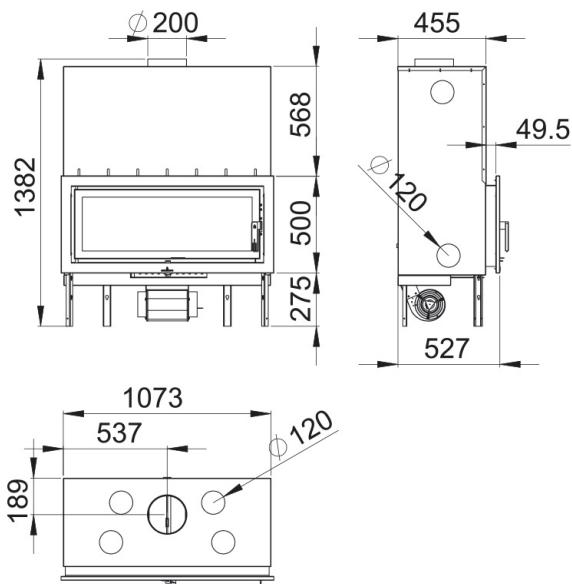

LONDRES-VISION

76

6,4

525

135

200

860x270x380

85

M-8-V

21

Traits

- Système Double Combustion
- Système Vitre Propre
- Système faibles émissions
- La puissance de chauffage: 21kw
- Rendement (%): 76%
- Consommation(kg/h): 6.4kg/h
- Volume chauffé (m3): 525m3
- Intérieur en vermiculite
- Fabriqué en acier
- Poids (kg): 135kg
- Diamètre sortie de fumée (mm): 200mm
- Mesures de l'entrée utile de la chambre: 860x270x380mm
- Taille maximum des troncs: 85cm
- Accessoires compatibles non inclus: M-8-V