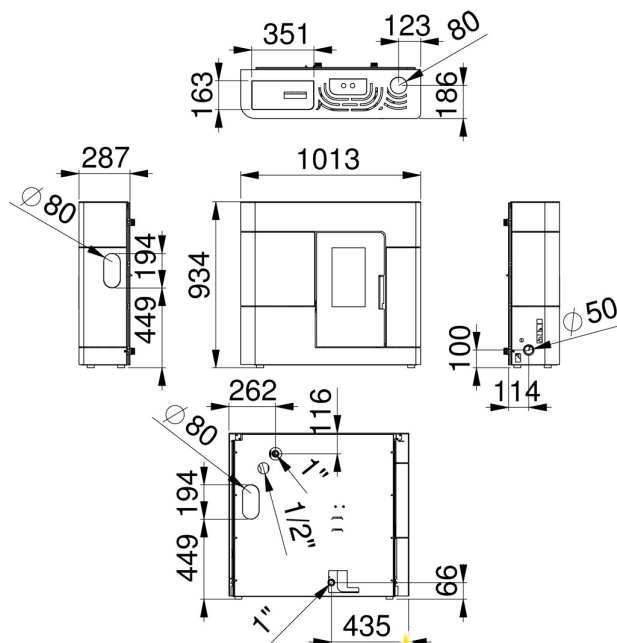

KIT WIFI VAL-02 VAL-04 CRONO-01

Traits

- Oasys Plus
- Système double chambre
- Système verre propre
- Système de modulation
- Modèle conçu pour faciliter l'accès à la maintenance
- Modèle compatible avec le KIT WIFI
- Programmable
- Puissance max: 18,4kw
- Puissance max-min: 17-5kw
- Puissance cédée à l'air (kW) max-min: 2,7-0,3kw
- Puissance cédée à l'eau: 14,2-4,8kw
- Rendement: 92-96%
- Consommation max-min (kg/h): 3,7-1,06kg/h
- Puissance électrique: 150-400W
- Volume chauffé: 422m³
- Capacité du réservoir: 25 kg
- Intérieur métallique
- Brûleur en fonte
- Autonomie (min-max): 6,7-23,5h
- Poids: 169kg

Traits

- Diamètre sortie de fumée: 80mm
- Diamètre entrée d'air: 40mm
- Pression de travail: 1,5bar
- Pression maxime du travail: 2,5bar
- Télécommande ou standard
- Vase d'expansion fermé: 6 l
- Température maxime du service: 40/80
- Vanne de vidange
- Pompe circulatoire
- Plancher chauffant: 140 (m2)
- Possibilité de sortie des fumées supérieure, latérale ou arrière
- Nombre d'éléments radiateur: 101
- S2: Systèmes de sécurité: Thermostat de sécurité du pellets, Thermostat de sécurité de l'eau, Vacuomètre, Pressostat ou transducteur de pression, Valve de sécurité 3 bar
- Accessoires compatibles non inclus: KIT WIFI; VAL-02; VAL-04; CRONO-01