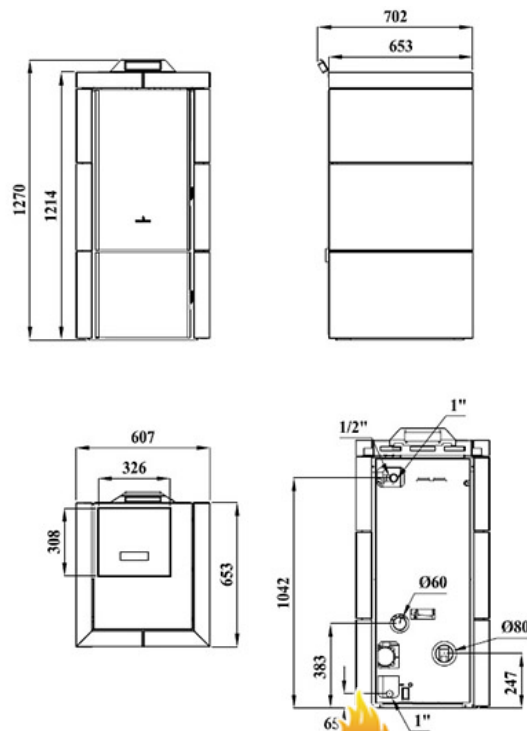

Traits

- Oasys
- Système double chambre
- Système verre propre
- Système de modulation
- Modèle conçu pour faciliter l'accès à la maintenance
- Programmable
- Puissance max: 23,3kw
- Puissance max avec noyau d'olive: 25,4kw
- Puissance max-min: 21,2-7,2kw
- Puissance avec noyau d'olive: 23,3kw
- Puissance cédée à l'eau: 20,3-6,9kw
- Puissance cédée à l'eau avec noyau d'olive 20,3kw
- Rendement: 91-96 %
- Rendement avec noyau d'olive: 92%
- Consommation max-min: 4,9-1,5 kg/h
- Consommation avec noyau d'olive: 5,6kg/h
- Consommation: 150-500W
- Volume chauffé: 507 m3
- Volume chauffé pour avec noyau d'olive (m3): 507 m3
- Capacité du réservoir: 74 l

Compte tenu de l'amélioration continue de nos produits et l'amélioration de notre processus de fabrication, de taille, l'esthétique et les spécifications des produits sont sujets à changement sans préavis de notre société.

www.bronpi.com