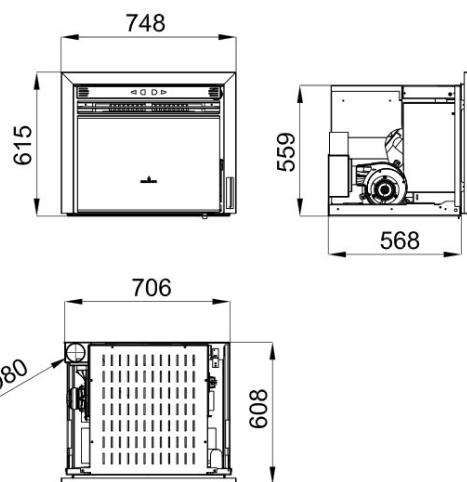

Traits

- OPTIONNELLE KIT DE CANALISATION
- Oasys Plus
- Système double chambre
- Système verre propre
- Capteur de niveau de charge
- Système de modulation
- Modèle conçu pour faciliter l'accès à la maintenance
- Modèle compatible avec le KIT WIFI
- Programmable
- Puissance max: 10,5kw
- Puissance min-max: 3,9- 9,3kw
- Rendement (%): 88 - 93%
- Puissance électrique min-max. (kg/h): 0,9 - 2,1kg/h
- Puissance électrique (W): 150 - 300W
- Volume chauffé (m3): 232m3
- Capacité du réservoir (Kg): 16kg/h
- Intérieur en fonte
- Autonomie (h) (min-max): 7,6 - 17,7h
- Poids (kg): 115kg
- Diamètre sortie de fumée (mm): 80mm
- Diamètre entrée d'air (mm): 50mm
- Ventilation forcée: 1x380
- Télécommande ou standard
- S1: Systèmes de sécurité: -Thermostat de sécurité du pellets
  -Vacuomètre

Compte tenu de l'amélioration continue de nos produits et l'amélioration de notre processus de fabrication, de taille, l'esthétique et les spécifications des produits sont sujets à changement sans préavis de notre société.

www.bronpi.com