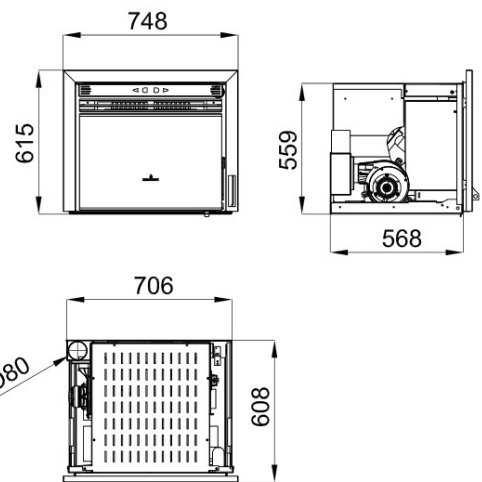

Traits

- OPTIONNELLE KIT DE CANALISATION
- Oasys Plus
- Système double chambre
- Système verre propre
- Capteur de niveau de charge
- Système de modulation
- Modèle conçu pour faciliter l'accès à la maintenance
- Modèle compatible avec le KIT WIFI
- Programmable
- Puissance max: 10,5 kw
- Puissance min-max: 4,6-9,5kw
- Rendement (%): 90,2-91,2%
- Consommation: 1,2-2,2kg/h
- Puissance électrique (W): 150-300W
- Volume chauffé (m3): 238m3
- Capacité du réservoir (Kg): 16kg/h
- Intérieur en fonte
- Autonomie (h) (min-max): 7,5-13,5h
- Poids (kg): 115kg
- Diamètre sortie de fumée (mm): 80mm
- Diamètre entrée d'air (mm): 50mm
- Ventilation forcée: 1x380
- Télécommande ou standard
- S3: Systèmes de sécurité: -Thermostat de sécurité du pellets
  -Vacuomètre