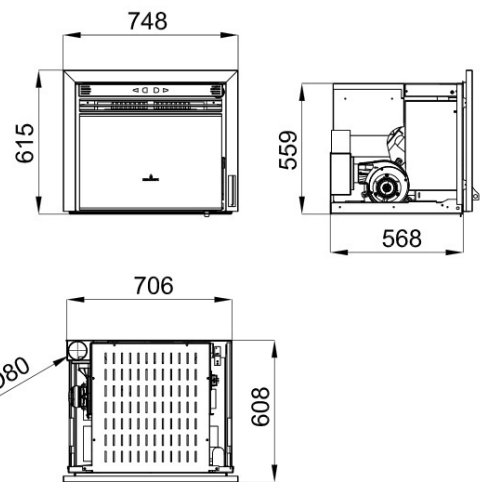

Dato il continuo miglioramento dei nostri prodotti e migliorare il nostro processo di produzione, dimensioni, estetica e le specifiche dei prodotti sono soggette a modifiche senza preavviso da parte nostra azienda.

www.bronpi.com