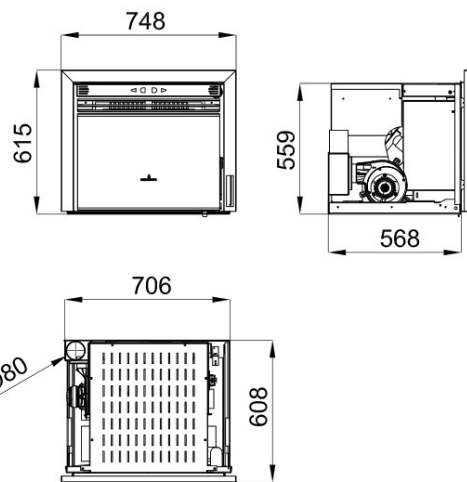

Caratteristiche

- OPZIONALE KIT CANALIZZAZIONE
- OASYS Plus
- Sistema Dual Camera
- Sistema di vetro pulito
- Sistema Dual Camera
- Sensore di livello di carico
- Sistema di modulazione
- Modello progettato per un facile accesso alla manutenzione
- Modello compatibile con KIT WIFI
- Programmabile
- Potenza max: 11kw
- Potenza min-max: 2,2-10,2kw
- Rendimento (%): 88-89%
- Consumo min-max. (kg/h): 0,5-2,6kg/h
- Potenza elettrica (W): 150-300W
- Volume riscaldabile (m3): 232m3
- Capacità deposito (Kg): 16kg
- Interno di fundizione
- Autonomia (h) (min-max): 6,9-32h
- Peso (Kg): 115kg
- Diametro di uscita di fumi (mm): 80mm
- Diametro di aspirazione di aria (mm): 50mm
- Ventilazione forzata m3/h: 1x380
- Telecomando e centralina

Dato il continuo miglioramento dei nostri prodotti e migliorare il nostro processo di produzione, dimensioni, estetica e le specifiche dei prodotti sono soggette a modifiche senza preavviso da parte nostra azienda.

www.bronpi.com