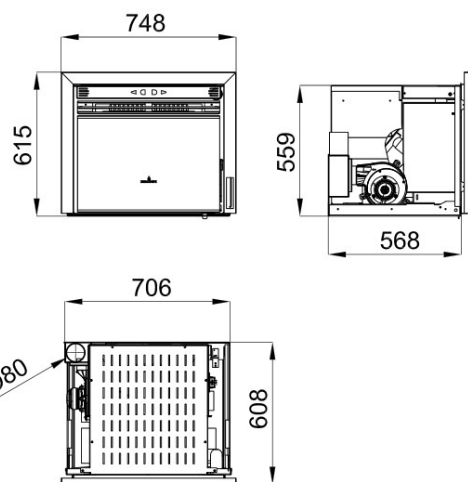

Caratteristiche

- OPZIONALE KIT CANALIZZAZIONE
- OASYS Plus
- Sistema Dual Camera
- Sistema di vetro pulito
- Sistema Dual Camera
- Sensore di livello di carico
- Sistema di modulazione
- Modello progettato per un facile accesso alla manutenzione
- Modello compatibile con KIT WIFI
- Programmabile
- Potenza max: 10,5kw
- Potenza min-max: 3,9 - 9,3kw
- Rendimento (%): 88 - 93%
- Consumo min-max. (kg/h): 0,9 - 2,1kg/h
- Potenza elettrica (W): 150 - 300W
- Volume riscaldabile (m3): 232m3
- Capacità deposito (Kg): 16kg
- Interno di fundizione
- Autonomia (h) (min-max): 7,6 - 17,7h
- Peso (Kg): 115kg
- Diametro di uscita di fumi (mm): 80mm
- Diametro di aspirazione di aria (mm): 50mm
- Ventilazione forzata m3/h: 1x380
- Telecomando e centralina