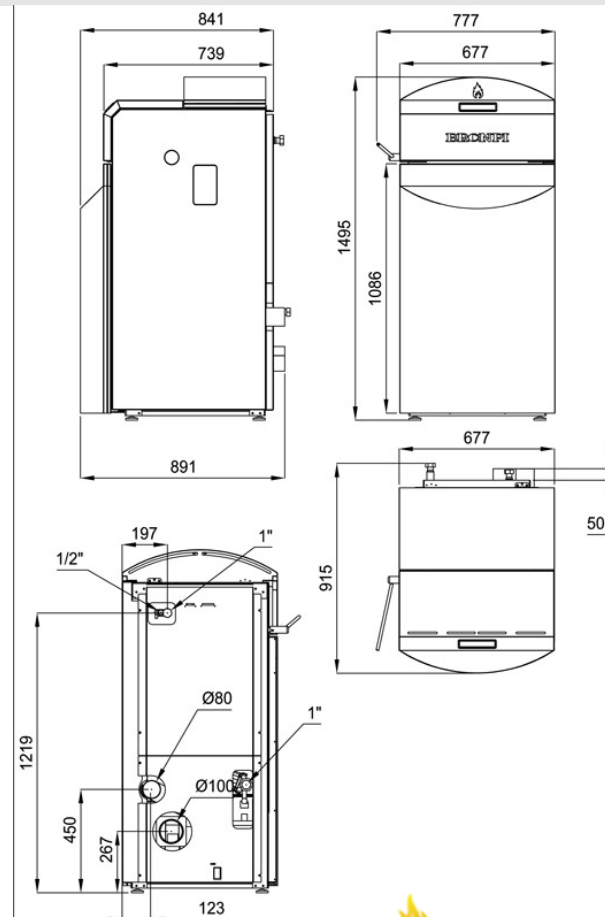

## Traits

- Puissance min-max: 28-11kw
- Puissance avec noyau d'olive min-max: 29,7kw
- Puissance cédée à l'eau: 26,6-10,7kw
- Puissance cédée à l'eau avec noyau d'olive: 27,3kw
- Rendement: 92-95 %
- Rendement avec noyau d'olive: 93%
- Consommation min-max.: 2,45-6,35 kg/h
- Consommation avec noyau d'olive min-max.: 2,7-7kg/h
- Consommation: 150-450W
- Volume chauffé: 665 m<sup>3</sup>
- Volume chauffé avec noyau d'olive: 690m<sup>3</sup>
- Capacité du réservoir: 90 l
- Intérieur métallique
- Autonomie (min-max): 24-5-9,5h
- Autonomie avec noyau d'olive (min-max): 26-10h
- Poids: 324kg
- Diamètre sortie des fumées: 100cm
- Diamètre entrée de l'air: 80cm
- Polycombustible
- Pression de travail: 1,5bar
- Pression maximale du travail: 2,5bar
- Vase d'expansion fermé: 8 l
- Température maximale du service: 40/80°C
- Vanne de vidange