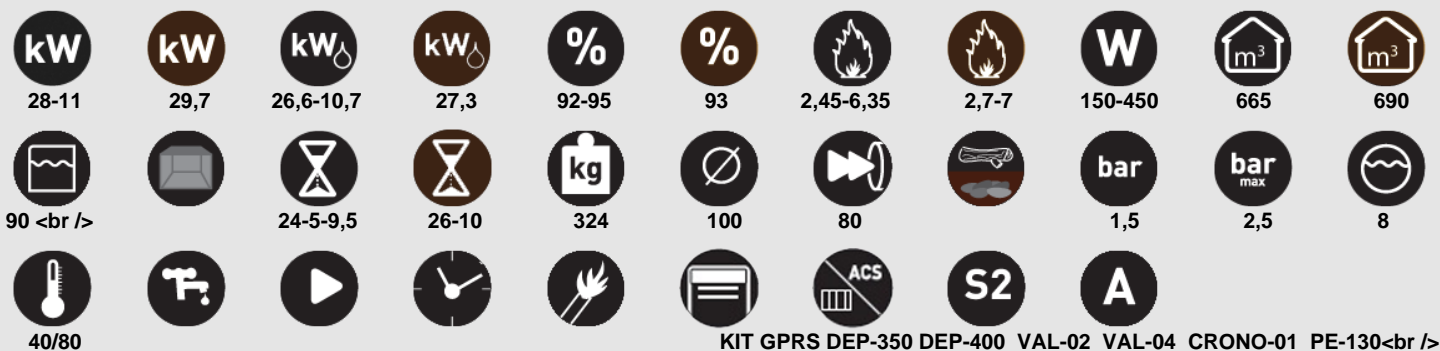

# HYDROPLUS-28

## Traits

- Puissance min-max: 28-11kw
- Puissance avec noyau d'olive min-max: 29,7kw
- Puissance cédée à l'eau: 26,6-10,7kw
- Puissance cédée à l'eau avec noyau d'olive: 27,3kw
- Rendement: 92-95 %
- Rendement avec noyau d'olive: 93%
- Consommation min-max.: 2,45-6,35 kg/h
- Consommation avec noyau d'olive min-max.: 2,7-7kg/h
- Consommation: 150-450W
- Volume chauffé: 665 m<sup>3</sup>
- Volume chauffé avec noyau d'olive: 690m<sup>3</sup>
- Capacité du réservoir: 90 l
- Intérieur métallique
- Autonomie (min-max): 24-5-9,5h
- Autonomie avec noyau d'olive (min-max): 26-10h
- Poids: 324kg
- Diamètre sortie des fumées: 100cm
- Diamètre entrée de l'air: 80cm
- Polycombustible
- Pression de travail: 1,5bar
- Pression maximale du travail: 2,5bar
- Vase d'expansion fermé: 8 l
- Température maximale du service: 40/80°C
- Vanne de vidange