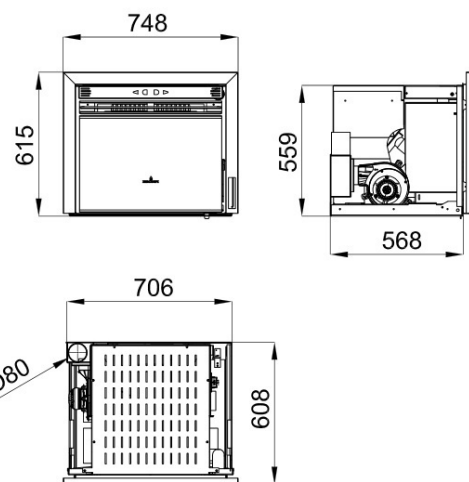

Características

- OPCIONAL KIT CANALIZACIÓN
- Oasys Plus
- Sistema Dupla Câmara
- Sistema Cristal Limpo
- Sensor de nível de carga
- Sistema de regulalação
- Modelo desenhado para uma fácil manutenção técnica
- Equipamento compatível com KIT WIFI
- Programável
- Potência max: 10,5kw
- Potência min-max: 3,9 - 9,3kw
- Rendimento (%): 88 - 93%
- Consumo min-max. (kg/h): 0,9 - 2,1kg/h
- Consumo de potência (W): 150 - 300W
- Volumen de aquecimento (m3): 232m3
- Capacidade do depósito (Kg): 16kg/h
- Interior fundição
- Autonomía (h) (mín-máx): 7,6 - 17,7h
- Peso (Kg): 115kg
- Diametro saída de fumos (mm): 80mm
- Diametro entrada de ar (mm): 50mm
- Ventilação forçada: 1x380
- Comando à distância ou centralina
- S1:-Termóstato segurança pellet -Depresimetro

Dada a melhoria contínua de nossos produtos e melhorar o nosso processo de fabricação, tamanho, estética e especificações de produtos estão sujeitos a alteração sem aviso prévio da nossa empresa.

www.bronpi.com