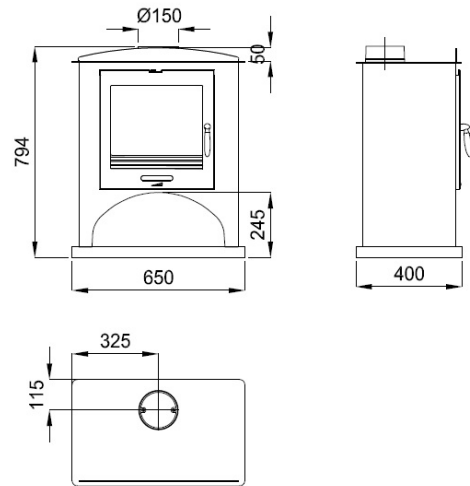

Traits

- La puissance de chauffage: 7kw
- Rendement (%): 73%
- Consommation(kg/h): 2,4kg/h
- Volume chauffé (m3): 175m3
- Intérieur en céramique
- Fabriqué en fonte
- Poids (kg): 73kg
- Diamètre sortie de fumée (mm): 150mm
- Système verre propre
- Mesures de l'entrée utile du four: 390 X 270 X 345mm
- Taille maximum des troncs: 55cm

Medida Boca Util: 390 x 270 x 345 mm

Compte tenu de l'amélioration continue de nos produits et l'amélioration de notre processus de fabrication, de taille, l'esthétique et les spécifications des produits sont sujets à changement sans préavis de notre société.